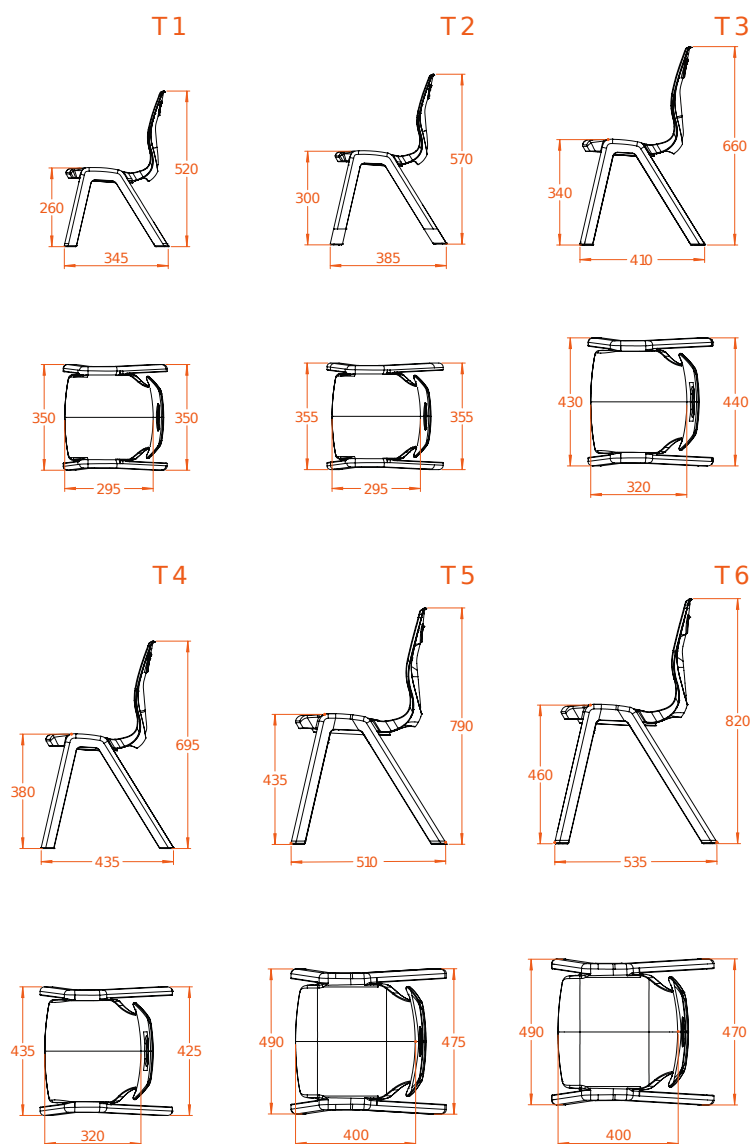

Chaise coque polypropylène empilables Inès

TABLE DES TAILLES

| TAILLE | AGE | HAUTEUR SIÈGE |
|----------|------|---------------|
| 1 | 2-3 | 26 cm |
| 2 | 3-4 | 31 cm |
| 3 | 4-6 | 35 cm |
| 4 | 6-8 | 38 cm |
| 5 | 8-10 | 43 cm |
| 6 | +12 | 46 cm |