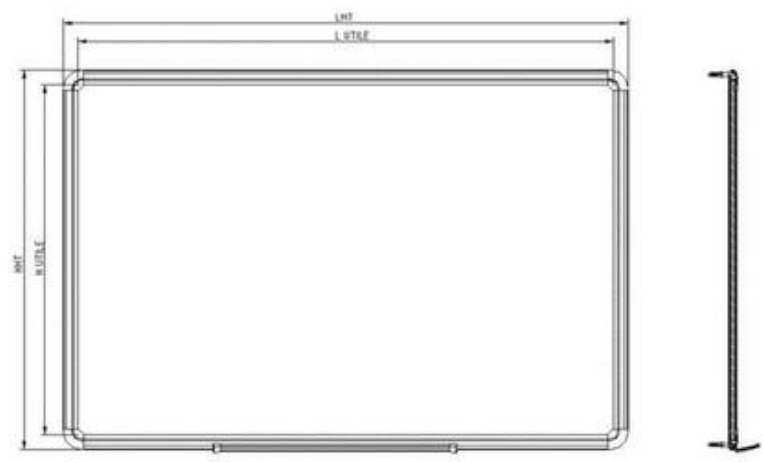

## Dessin technique

## Dimensions & poids

| Réf.           | Modèle     | Matériau / Couleur | H ht mm | L ht mm | P ht mm | H utile mm | L utile mm | Poids net (kg) | Poids brut (kg) | Type d'emballage unitaire |
|----------------|------------|--------------------|---------|---------|---------|------------|------------|----------------|-----------------|---------------------------|
| 413867         | 45x60 cm   | blanc feutre       | 458     | 621     | 15      | 410        | 573        | 2.5            | 3.5             | carton                    |
| 413871         | 60x90 cm   | blanc feutre       | 608     | 908     | 15      | 560        | 860        | 5.5            | 6.5             | carton                    |
| 413886         | 90x120 cm  | blanc feutre       | 908     | 1208    | 15      | 860        | 1160       | 10.5           | 11.5            | carton                    |
| nous consulter | 90x180 cm  | blanc feutre       | 908     | 1808    | 15      | 860        | 1760       | 15             | 16              | carton                    |
| 413912         | 100x150 cm | blanc feutre       | 1008    | 1508    | 15      | 960        | 1460       | 14             | 15              | carton                    |
| 413927         | 100x200 cm | blanc feutre       | 1008    | 2008    | 15      | 960        | 1960       | 18             | 19              | carton                    |
| nous consulter | 120x120 cm | blanc feutre       | 1208    | 1208    | 15      | 1160       | 1160       | 13             | 14              | carton                    |

Autres dimensions disponibles, nous consulter par mail ou par téléphone.