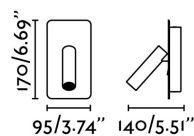

Classe: I

Matériel: Acier et aluminium

Designer: NAHTRANG

Ampoule recommandée:

Description de l'ampoule recommandée:

Longueur: 95 mm

Largeur: 140 mm

Hauteur: 170 mm

Poids Net: 0.90 kg

Volume: 0.00839 m3

8421776112261