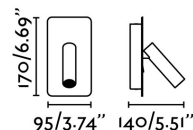

**IP:** 20

**Classe:** I

**Matériel:** Acier et aluminium

**Designer:** NAHTRANG

**Ampoule recommandée:**

**Description de l'ampoule recommandée:**

**Longueur:** 95 mm

**Largeur:** 140 mm

**Hauteur:** 170 mm

**Poids Net:** 0.63 kg

**Volume:** 0.00142 m3

8421776160811