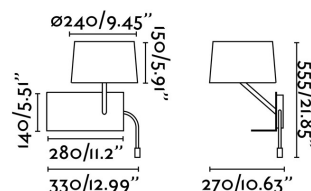

HANDY Lampe applique blanche avec lecteur LED gauche

Réf. 590497

Applique avec lecteur LED dessinée par Jordi Blasi. Cette applique a un style minimaliste et urbain. La lampe est équipée d'un portUSB et d'une étagère pour poser un téléphone ou un livre. Cette lampe est parfaite pour les chambres, grâce à sa liseuse, idéale pour lire au lit.

Caractéristiques

Ampoule:	1XE27 MAX 20W + HIGH POWER LED 3W 3000K 140Lm
Ampoule incluse:	Oui
Transformateur:	Driver
Transformateur inclus:	Oui
Tension:	100-240V
Fréquence de fonctionnement:	50/60Hz
IP:	20
Classe:	I
Matériel:	Acier et textile
Designer:	JORDI BLASI
Ampoule recommandée:	17463
Description de l'ampoule recommandée:	A60 MATE LED E27 7W 2700K 640Lm
Longueur:	330 mm
Largeur:	270 mm
Hauteur:	555 mm
Poids Net:	2.09 kg
Volume:	0.03996 m3