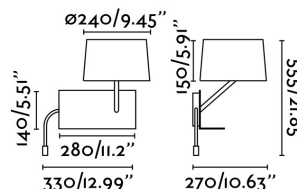

HANDY Lampe applique blanche avec lecteur LED droite

Réf. 590482

Applique avec lecteur LED dessinée par Jordi Blasi. Cette applique a un style minimaliste et urbain. La lampe est équipée d'un portUSB et d'une étagère pour poser un téléphone ou un livre. Cette lampe est parfaite pour les chambres grâce à sa liseuse, idéale pour lire au lit.

Caractéristiques

Ampoule:	1XE27 MAX 20W + HIGH POWER LED 3W 3000K 140Lm
Ampoule incluse:	Oui
Transformateur:	Driver
Transformateur inclus:	Oui
Tension:	100-240V
Fréquence de fonctionnement:	50/60Hz
IP:	20
Classe:	I
Matériel:	Acier et textile
Designer:	JORDI BLASI
Ampoule recommandée:	17463
Description de l'ampoule recommandée:	A60 MATE LED E27 7W 2700K 640Lm
Longueur:	330 mm
Largeur:	270 mm
Hauteur:	555 mm
Poids Net:	2.09 kg
Volume:	0.03996 m3