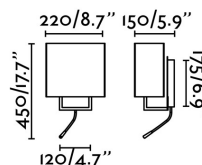

Caractéristiques

| | |
|--|----------------------------------|
| Ampoule: | 1 x E14 20W + LED 1W 3000K 120Lm |
| Ampoule incluse: | Non |
| Transformateur: | Driver |
| Transformateur inclus: | Oui |
| Tension: | 100-240V |
| Fréquence de fonctionnement: | 50/60Hz |
| IP: | 20 |
| Classe: | I |
| Matériel: | Métal et textile |
| Designer: | NAHTRANG |
| Ampoule recommandée: | 17461 |
| Description de l'ampoule recommandée: | G45 MATE LED E14 4W 2700K 450LM |
| Longueur: | 220 mm |
| Largeur: | 150 mm |
| Hauteur: | 450 mm |
| Poids Net: | 1.55 kg |
| Volume: | 0.00095 m3 |