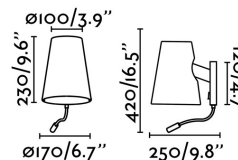

### Caractéristiques

<b>Ampoule:</b>	1EX27 MAX 20W HIGH POWER LED 1W 3000K 100Lm
<b>Ampoule incluse:</b>	Oui
<b>Transformateur:</b>	Driver
<b>Transformateur inclus:</b>	Oui
<b>Tension:</b>	100-240V
<b>Fréquence de fonctionnement:</b>	50/60Hz
<b>IP:</b>	20
<b>Classe:</b>	I
<b>Matériel:</b>	Métal et textile
<b>Designer:</b>	JORDI BUSQUETS
<b>Ampoule recommandée:</b>	17462
<b>Description de l'ampoule recommandée:</b>	G45 MATE LED E27 4W 2700K 450LM
<b>Longueur:</b>	170 mm
<b>Largeur:</b>	250 mm
<b>Hauteur:</b>	420 mm
<b>Diamètre:</b>	170 Ø
<b>Poids Net:</b>	0.68 kg
<b>Volume:</b>	0.01803 m3