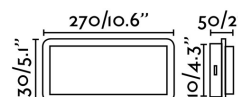

Classe: II

Matériel: Métal et bois

Designer: NAHTRANG

Ampoule recommandée:

Description de l'ampoule recommandée:

Longueur: 270 mm

Largeur: 50 mm

Hauteur: 130 mm

Poids Net: 1.38 kg

Volume: 0.00527 m3

8421776167575