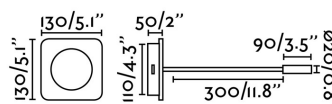

Caractéristiques

Ampoule:	LED 2W 3000K 105Lm
Ampoule incluse:	Oui
Transformateur:	Driver
Transformateur inclus:	Oui
Tension:	100-240V
Fréquence de fonctionnement:	50/60Hz
IP:	20
Classe:	II
Matériel:	Métal et bois
Designer:	NAHTRANG

Ampoule recommandée:

Description de l'ampoule recommandée:

Longueur:	130 mm
Largeur:	330 mm
Hauteur:	130 mm
Poids Net:	0.81 kg
Volume:	0.01265 m3

8421776167582