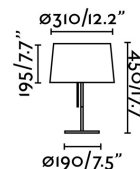

### Caractéristiques

<b>Ampoule:</b>	1 x E27 20W
<b>Ampoule incluse:</b>	Non
<b>Transformateur:</b>	
<b>Transformateur inclus:</b>	Non
<b>Tension:</b>	100-240V
<b>Fréquence de fonctionnement:</b>	50/60Hz
<b>IP:</b>	20
<b>Classe:</b>	II
<b>Matériel:</b>	Métal et textile
<b>Designer:</b>	ESTUDI RIBAUDÍ
<b>Ampoule recommandée:</b>	17463
<b>Description de l'ampoule recommandée:</b>	A60 MATE LED E27 7W 2700K 640Lm
<b>Longueur:</b>	310 mm
<b>Largeur:</b>	310 mm
<b>Hauteur:</b>	450 mm
<b>Poids Net:</b>	1.80 kg
<b>Volume:</b>	0.04777 m3