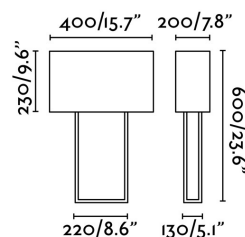

Caractéristiques

Ampoule:	2 x E27 20W
Ampoule incluse:	Non
Transformateur:	
Transformateur inclus:	Non
Tension:	100-240V
Fréquence de fonctionnement:	50/60Hz
IP:	20
Classe:	II
Matériel:	Métal et textile
Designer:	NAHTRANG
Ampoule recommandée:	17463
Description de l'ampoule recommandée:	A60 MATE LED E27 7W 2700K 640Lm
Longueur:	400 mm
Largeur:	200 mm
Hauteur:	600 mm
Poids Net:	3.15 kg
Volume:	0.02170 m3