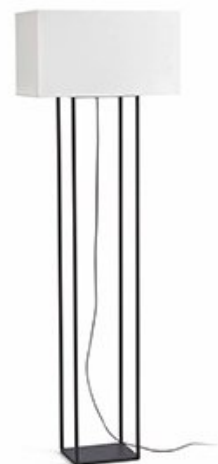

VESPER Lampadaire marron

Réf. 589402

VESPER est une série de lampes de design nées de l'idée de synthétiser le concept d'éclairage intérieur, avec lesquelles vous pourrez éclairer différentes pièces de votre maison. Les lampes de la série sont formées par deux corps qui jouent avec le concept plein/vide qui donneront un air moderne à l'éclairage de la maison.

Caractéristiques

| | |
|--|---------------------------------|
| Ampoule: | 2XE27 20W |
| Ampoule incluse: | Non |
| Transformateur: | |
| Transformateur inclus: | Non |
| Tension: | 100-240V |
| Fréquence de fonctionnement: | 50/60Hz |
| IP: | 20 |
| Classe: | II |
| Matériel: | Métal et textile |
| Designer: | NAHTRANG |
| Ampoule recommandée: | 17463 |
| Description de l'ampoule recommandée: | A60 MATE LED E27 7W 2700K 800Lm |
| Longueur: | 550 mm |
| Largeur: | 300 mm |
| Hauteur: | 1350 mm |
| Poids Net: | 9.60 kg |
| Volume: | 0.14136 m3 |