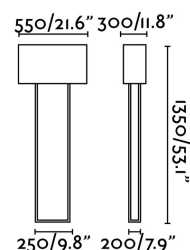

VESPER Lampadaire marron

Réf. 589402

VESPER est une série de lampes de design nées de l'idée de synthétiser le concept d'éclairage intérieur, avec lesquelles vous pourrez éclairer différentes pièces de votre maison. Les lampes de la série sont formées par deux corps qui jouent avec le concept plein/vide qui donneront un air moderne à l'éclairage de la maison.

Caractéristiques

| | |
|--|---------------------------------|
| Ampoule: | 2XE27 20W |
| Ampoule incluse: | Non |
| Transformateur: | |
| Transformateur inclus: | Non |
| Tension: | 100-240V |
| Fréquence de fonctionnement: | 50/60Hz |
| IP: | 20 |
| Classe: | II |
| Matériel: | Métal et textile |
| Designer: | NAHTRANG |
| Ampoule recommandée: | 17463 |
| Description de l'ampoule recommandée: | A60 MATE LED E27 7W 2700K 800Lm |
| Longueur: | 550 mm |
| Largeur: | 300 mm |
| Hauteur: | 1350 mm |
| Poids Net: | 9.60 kg |
| Volume: | 0.14136 m3 |