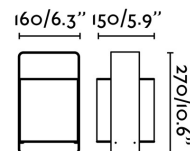

LULA-P Lampe de table blanche et noir

Réf. 589323

LULA est une collection de lampes de design de Marina Milá pour éclairage intérieur. Elle est composée d'une petite lampe de table et d'une grande lampe de table en trois couleurs différentes, fabriquées en acier et en toile. Cette lampe de table aux formes douces et austères est idéale pour éclairer le salon.

Caractéristiques

Ampoule:	1 x E27 MAX 20W
Ampoule incluse:	Non
Transformateur:	
Transformateur inclus:	Non
Tension:	100-240V
Fréquence de fonctionnement:	50/60Hz
IP:	20
Classe:	II
Matériel:	Métal et textile
Designer:	MARINA MILA
Ampoule recommandée:	17463
Description de l'ampoule recommandée:	A60 MATE LED E27 7W 2700K 640Lm
Longueur:	160 mm
Largeur:	150 mm
Hauteur:	270 mm
Poids Net:	2.30 kg
Volume:	0.01069 m3