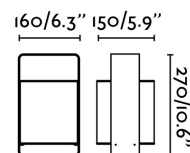

## LULA-P Lampe de table blanche

Réf. 589319

LULA est une collection de lampes de design de Marina Milá pour éclairage intérieur. Elle est composée d'une petite lampe de table et d'une grande lampe de table en trois couleurs différentes, fabriquées en acier et en toile. Cette lampe de table aux formes douces et austères est idéale pour éclairer le salon.

### Caractéristiques

<b>Ampoule:</b>	1 x E27 20W
<b>Ampoule incluse:</b>	Non
<b>Transformateur:</b>	
<b>Transformateur inclus:</b>	Non
<b>Tension:</b>	100-240V
<b>Fréquence de fonctionnement:</b>	50/60Hz
<b>IP:</b>	20
<b>Classe:</b>	II
<b>Matériel:</b>	Métal et textile
<b>Designer:</b>	MARINA MILA
<b>Ampoule recommandée:</b>	17463
<b>Description de l'ampoule recommandée:</b>	A60 MATE LED E27 7W 2700K 640Lm
<b>Longueur:</b>	160 mm
<b>Largeur:</b>	150 mm
<b>Hauteur:</b>	270 mm
<b>Poids Net:</b>	2.25 kg
<b>Volume:</b>	0.01069 m3