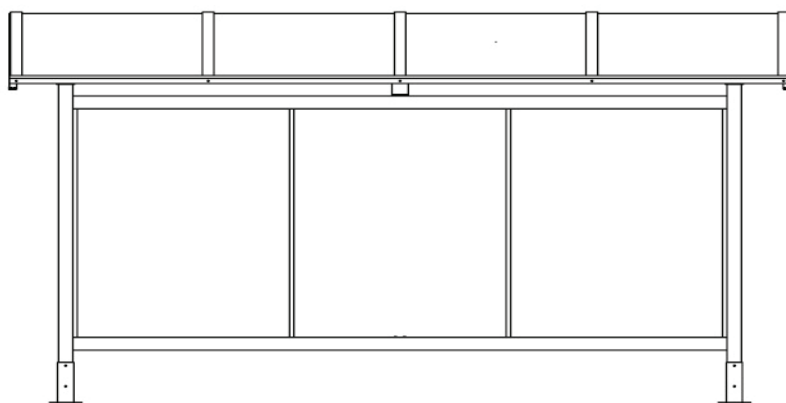

FINISTERE

Les + produit :

- Ossature en bois
- Pieds réglables en hauteur

Les options :

- Borne vélos
- Tympan
- Kit d'éclairage

FICHE TECHNIQUE

Abri simple

Longueur : 4,36 m

Profondeur : 2,44 m

Hauteur : 1,96 m

9 Maxi

4 Maxi

FINISTERE

vélos - motos

Support vélos non inclus - Génie civil à votre charge

Garantie 5 ans, pièce et main d'oeuvre, sauf vandalisme, accident ou tempête (vent > 130 km/h)

CONSTRUCTION

- Poteaux bois 90 x 90 mm
- Traverses bois 140 x 60 mm
- Lisse de protection tube acier diamètre 40 mm en fond d'abri
- Pieds réglables en hauteur
- Visserie anticorrosion

COUVERTURE

- Polycarbonate alvéolaire traité UV 2 faces, pincé entre arceaux profil aluminium