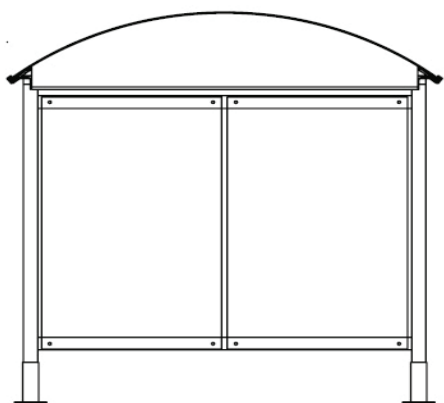

FINISTERE

Les + produit :

- Ossature en bois
- Pieds réglables en hauteur

Les options :

- Borne vélos
- Tympan
- Kit d'éclairage

FICHE TECHNIQUE

Abri simple

Longueur : 4,36 m

Profondeur : 2,44 m

Hauteur : 1,96 m

9 Maxi

4 Maxi

FINISTERE

vélos - motos

Support vélos non inclus - Génie civil à votre charge

Garantie 5 ans, pièce et main d'oeuvre, sauf vandalisme, accident ou tempête (vent > 130 km/h)

CONSTRUCTION

- Poteaux bois 90 x 90 mm
- Traverses bois 140 x 60 mm
- Lisse de protection tube acier diamètre 40 mm en fond d'abri
- Pieds réglables en hauteur
- Visserie anticorrosion

COUVERTURE

- Polycarbonate alvéolaire traité UV 2 faces, pincé entre arceaux profil aluminium