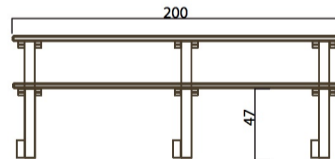

TABLE HENDAYE 200X150 CM

TABLE ENTIÈREMENT EN PLASTIQUE RECYCLÉ

125x35
160x65
110x50
40x40

Visseries galvanisées

Poid aprox.: 170kg.