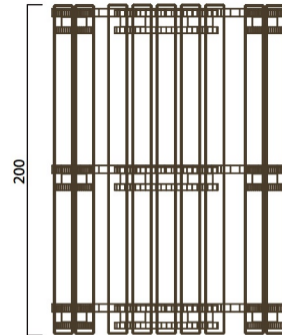

TABLE HENDAYE 200X150 CM

TABLE ENTIÈREMENT EN PLASTIQUE RECYCLÉ

125x35
160x65
110x50
40x40

Visseries galvanisées

Poid aprox.: 170kg.