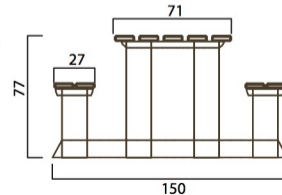

TABLE HENDAYE 200X150 CM

TABLE ENTIÈREMENT EN PLASTIQUE RECYCLÉ

125x35
160x65
110x50
40x40

Visseries galvanisées

Poid aprox.: 170kg.