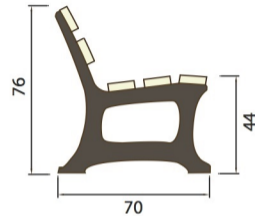

FAUTEUIL BELLE ILE L65

**5 PROFILE 125x35x645 mm**  
-5 sans renforts

2 Piètements de plastique recyclé

Visseries galvanisées

Poid aprox.: 29kg.

Ces modèles sont également disponibles en

**PROFILE 110x35 et KIT NON MONTÉ**