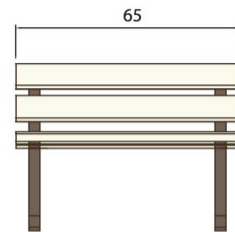

FAUTEUIL BELLE ILE L65

**5 PROFILE 125x35x645 mm**  
-5 sans renforts

2 Piètements de plastique recyclé

Visseries galvanisées

Poid aprox.: 29kg.

Ces modèles sont également disponibles en

**PROFILE 110x35 et KIT NON MONTÉ**