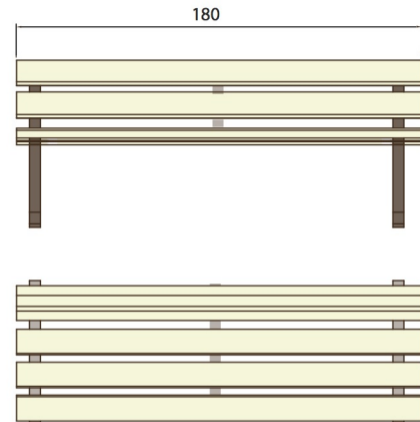

BANC BELLE ILE ECO L180

**5 PROFILE 125x35x1800 mm**

- 3 renforcées
- 2 sans renforts

2 Pietements de plastique recyclé

Visseries galvanisées

Poid aprox.: 60kg.

Ces modèles sont également disponibles en

PROFILE 110x35 et KIT NON MONTÉ