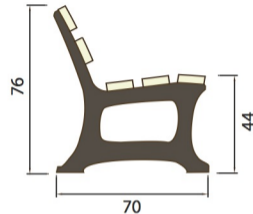

BANC BELLE ILE ECO L180

**5 PROFILE 125x35x1800 mm**

- 3 renforcées
- 2 sans renforts

2 Pietements de plastique recyclé

Visseries galvanisées

Poid aprox.: 60kg.

Ces modèles sont également disponibles en

PROFILE 110x35 et KIT NON MONTÉ