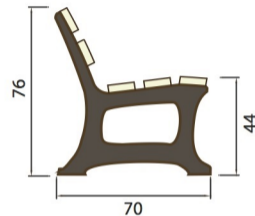

BANC BELLE ILE 35 2M

**5 PROFILE 125x35x2000 mm**  
-5 sans renforts

3 Pietements de plastique recyclé

Visseries galvanisées

Poid aprox.: 73kg.

Ces modèles sont également disponibles en

PROFILE 110x35 et KIT NON MONTÉ