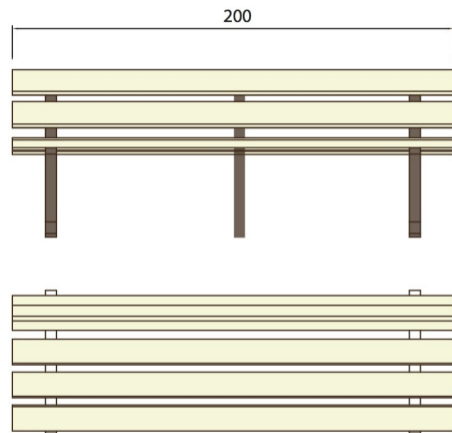

BANC BELLE ILE 35 2M

**5 PROFILE 125x35x2000 mm**  
-5 sans renforts

3 Pietements de plastique recyclé

Visseries galvanisées

Poid aprox.: 73kg.

Ces modèles sont également disponibles en

PROFILE 110x35 et KIT NON MONTÉ