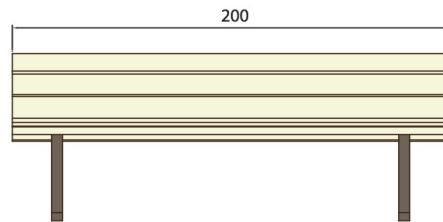

BANC OUessant L200

[MOBILIER MONTÉE OU EN KIT]

Profile 110x35

6 PROFILE 125x35x2000 mm

-3 renforcées

-3 sans renforts

2 Piétements en fonte

Visseries galvanisées

Poid aprox.: 64kg.