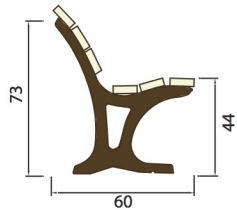

BANC OUessant L200

[MOBILIER MONTÉE OU EN KIT]

Profile 110x35

6 PROFILE 125x35x2000 mm

-3 renforcées

-3 sans renforts

2 Piétements en fonte

Visseries galvanisées

Poid aprox.: 64kg.