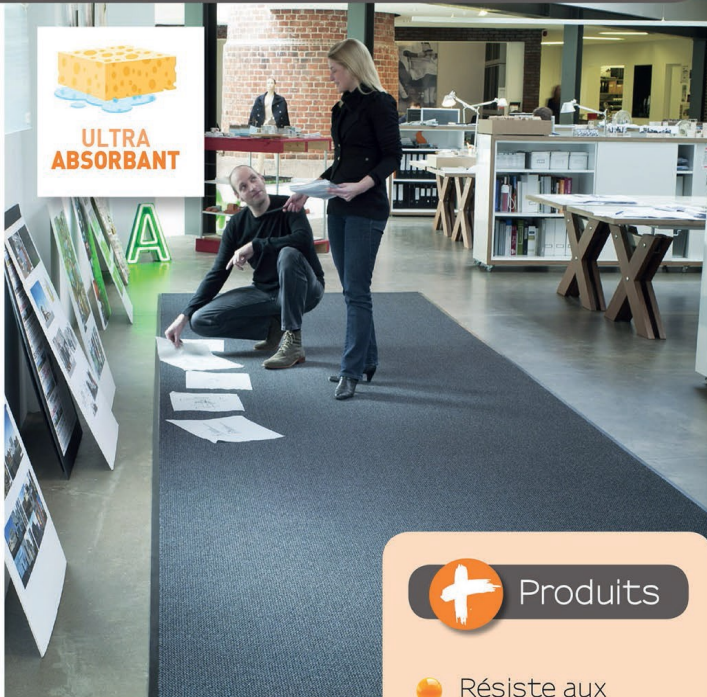

les absorbants

en rouleau

- Longueur : +/- 20 mètres
- Largeur : +/- 130, 200 cm

à la coupe

tapis

- 40 x 60 / 60 x 90 cm
- 90 x 150 cm
- 130 x 180 cm

est un tapis anti-poussières au design classique adapté aux entrées subissant un passage commercial intense.

Il est décliné en 5 couleurs contemporaines et s'intègre parfaitement dans les intérieurs modernes.

Produits

- Résiste aux grands trafics.
- Tapis très absorbant.

rouge

marron

gris

bleu

anthracite