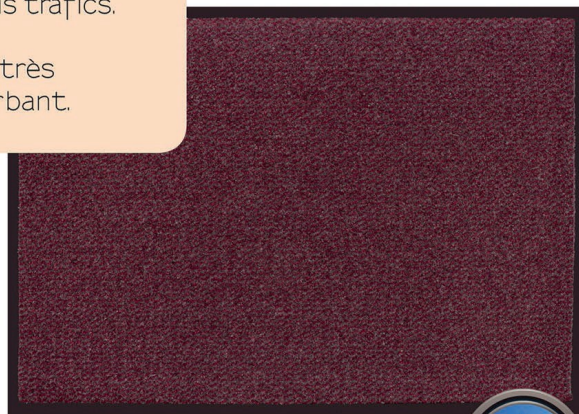

les absorbants

en rouleau

- Longueur : +/- 20 mètres
- Largeur : +/- 130, 200 cm

à la coupe

tapis

- 40 x 60 / 60 x 90 cm
- 90 x 150 cm
- 130 x 180 cm

est un tapis anti-poussières au design classique adapté aux entrées subissant un passage commercial intense.

Il est décliné en 5 couleurs contemporaines et s'intègre parfaitement dans les intérieurs modernes.

Produits

- Résiste aux grands trafics.
- Tapis très absorbant.

rouge

marron

gris

bleu

anthracite