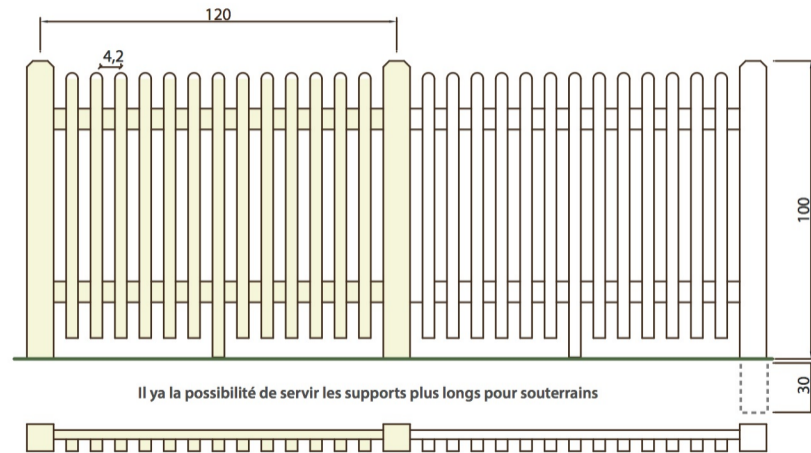

CLÔTURE -100

Totalement en plastique recyclé

40x40
70x30
90x90

Visseries galvanisées

Poid aprox.: 29kg./Section [1 Panneau+1 Post]