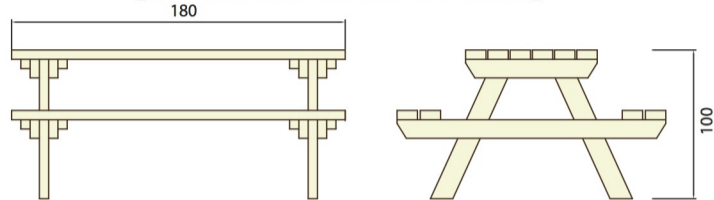

TABLE PIQUE NIQUE L180 CM

[MOBILIER MONTÉE OU EN KIT]

**TABLE ENTIÈREMENT EN PLASTIQUE RECYCLÉ**

110x50  
40x40

Visseries galvanisées

Poid aprox.: 175Kg.

*Pietements prêtes à être enterré*