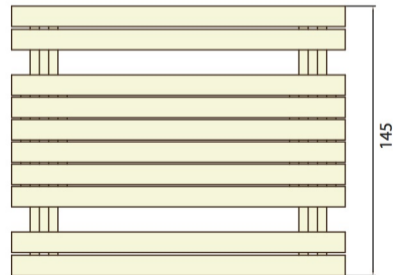

TABLE PIQUE NIQUE L180 CM

[MOBILIER MONTÉE OU EN KIT]

**TABLE ENTIÈREMENT EN PLASTIQUE RECYCLÉ**

110x50  
40x40

Visseries galvanisées

Poid aprox.: 175Kg.

*Pietements prêtes à être enterré*