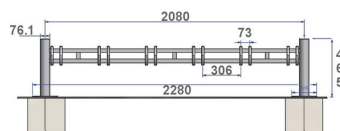

GAMME : LAVANDE

MODÈLE : SUPPORT VÉLO , MODÈLE: POMMEAU LAVANDE, 6 PLACES À SCELLER

Pour ludifier et accompagner le développement de l'usage du vélo, le support cycle permet au cycliste de garer son bien en des lieux identifiés et identifiables.

INFORMATIONS COMPLÉMENTAIRES

Autres pommeaux: Boule, Freesia, Pivoine; autres pommeaux sur consultation.

DIMENSIONS

Longueur: 2,28m

AUTRES DIMENSIONS

Hauteur: 465mm x largeur: 377mm

MATÉRIAUX, REVÊTEMENTS, COULEURS