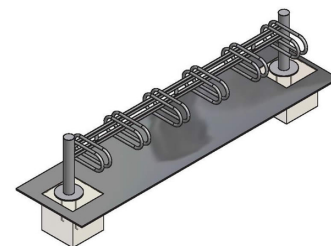

GAMME : LAVANDE

MODÈLE : SUPPORT VÉLO , MODÈLE: POMMEAU LAVANDE, 6 PLACES À SCELLER

Pour ludifier et accompagner le développement de l'usage du vélo, le support cycle permet au cycliste de garer son bien en des lieux identifiés et identifiables.

INFORMATIONS COMPLÉMENTAIRES

Autres pommeaux: Boule, Freesia, Pivoine; autres pommeaux sur consultation.

DIMENSIONS

Longueur: 2,28m

AUTRES DIMENSIONS

Hauteur: 465mm x largeur: 377mm

MATÉRIAUX, REVÊTEMENTS, COULEURS

Ensemble mécano-soudé en acier apte à la galvanisation à chaud. Galvanisation à chaud des produits finis (+/-80 microns), + Thermolaquage, poudre thermodurcissable à base de résine polyester (Minimum 60microns). Mise à la teinte: RAL au choix. Nous pouvons également vous conseiller sur les finitions "Fine textured" & sablé.

OPTIONS

Version sur platine, version 5 places, 4 places ou 3 places.